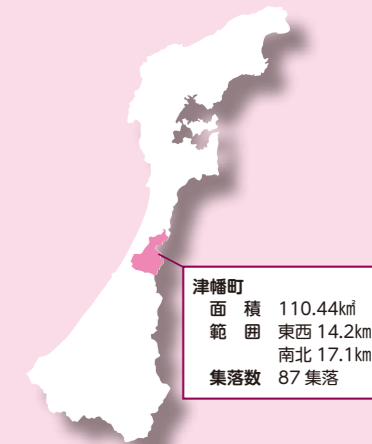

津幡町
面積 110.44km²
範囲 東西14.2km
南北17.1km
集落数 87集落

火災救急出動情報

	3月末日現在	対前年比
火災件数	2件	+1件
救急件数	251件	+1件
救助件数	4件	+1件

※平成25年1月1日からの累計

交通事故件数

	石川県	対前年比	津幡町	対前年比
事故件数	1,122件	-147件	18件	1件
死者件数	16件	8件	1件	1件
負傷者件数	1,324件	-156件	22件	4件

※平成25年1月1日からの累計

相談いろいろ

項目	相談員	実施日	時間	場所	問合せ
消費生活相談 (多重債務含む)	消費生活相談員	随時	9時～17時	津幡町役場	交流経済課 ☎288-2104
エイズ、性感染症、 肝炎 相談・検査	保健師	5月20日(月) (受付:5月17日まで)	9時～11時	河北地域センター	河北地域センター ☎289-2177
自死(自殺)遺族交流会	-	5月11日(出)	14時～16時	個別対応	こころの健康センター ☎238-5761
無料法律相談(要予約)	弁護士 (金沢弁護士会)	5月16日(木) 6月20日(木)	13時30分～ 15時30分	福祉センター	社会福祉協議会 ☎288-6276
心配ごと相談	民生児童委員 行政相談委員 人権擁護委員	毎週水曜日 行政:第1・3 人権:第2・4・5			
児童なんでも相談	主任児童委員	5月14日(火) 6月11日(火)			
知的障害児・者家族の会 手をつなぐ育成会	知的障害児・者 相談員	5月9日(木) 5月23日(木)			
不登校の親の会 ホットミルク	-	5月27日(月)			
発達障害児の親の会 クローバー	-	5月31日(金)	10時～	津幡町役場	
流産・死産・新生児死の親の会 小さな天使のママの会	-	6月3日(月)	10時～	津幡町役場	

項目	日時	電話
女性の人権ホットライン	平日 8時30分～17時15分	☎0570-070-810 ☎292-7803
不妊相談	月～土 9時30分～12時30分 火 18時～21時	☎237-1871
常設人権相談所	平日 9時～16時	☎0570-003-110 ☎292-7808
こころの相談ダイヤル		☎237-2700
警察安全相談	24時間対応	☎#9110 ☎225-9110
行政苦情110番	平日 8時30分～17時30分	☎0570-090-110 ☎264-1100
24時間いじめ相談ダイヤル	24時間対応	☎0570-0-78310 ☎298-1699