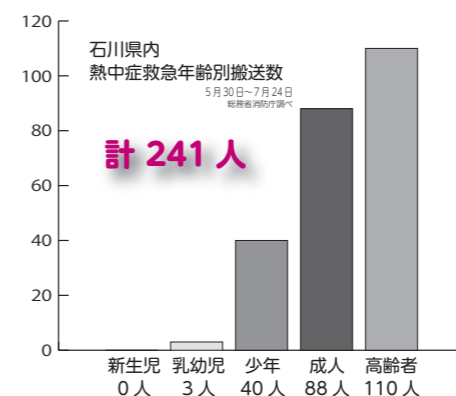

1か月(4回)コース 4,400円

※道具代2,500円別途

申込・問合先 俱利伽羅塾

☎288-8668

まずは電話でご相談ください

シルバー人材センター

次の仕事をお引き受けします

除草、草刈 屋内外清掃

チラシ配付 植木手入れ

墓地清掃 網戸・ふすま張替

入会説明会

日時 8月26日(金) 13時30分~

場所 サンライフ津幡

資格 町内在住で59歳以上の方

申込・問合先

津幡町シルバー人材センター

☎288-4462

熱中症に注意

例年、この時期に注意しなければならないのが「熱中症」です。
県内でも多くの方が熱中症で救急搬送されていますが、最悪の場合は死にもつながる病気で、全国では43人の方が亡くなっています。
自己過信することなく、正しい知識を身につけて、熱中症を未然に防ぎましょう。

・のどが乾かなくても、こまめに水分補給をする
・定期的に室温や湿度を確認する
・エアコンや扇風機を上手に利用する
・外出時は帽子や日傘を利用する
・暑いときは無理をしない
・バランスの良い食事と体力づくりを心がける
自分で水が飲めない、脱力感が強く動けない、意識がない(おかしい)、全身いれんがある場合は、ためらわずに119番を!