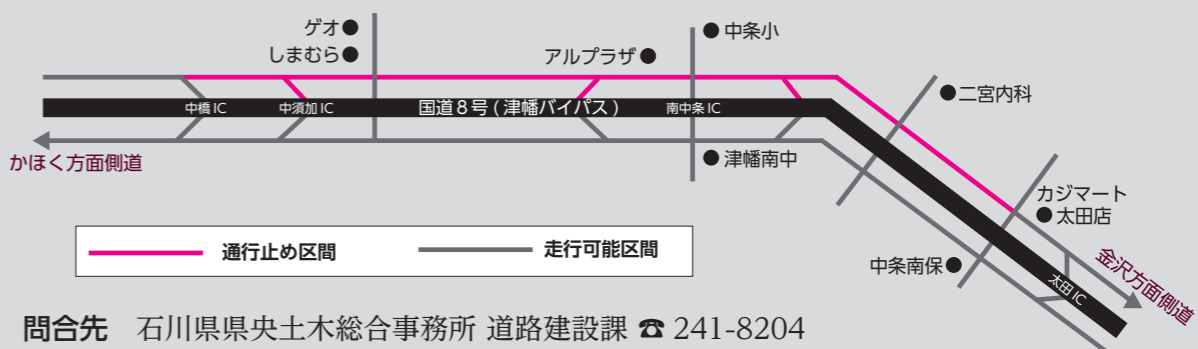

問合せ 総務課 ☎288-2120

筆記試験対策にいかが?
介護福祉士 受験準備講習会

日時 9月1日(日) 9時30分～
※11月18日まで計6回開催
場所 白山市民交流センター
受講料 20,000円
募集数 先着60人
受付 8月19日(金)まで
※申込書はホームページで交付
申込・問合せ 県福祉人材センター
☎234-1151

津幡南中学校 地域ふれあい行事
夕すずみコンサート

津幡南中学校の生徒とゲスト出演者が、地域の方とのふれあいを楽しみながら、練習成果を披露します。

日時 8月27日(土) 17時～
場所 津幡南中学校体育館

プログラム(出演)
・津幡南中学校吹奏楽部
・シグナス少年少女合唱団
・金沢大学アカペラサークル
・JAZZカルテット
問合せ 津幡南中学校 ☎288-7420

河北潟は県内有数の「野鳥の宝庫」
ツバメのねぐら観察会

河北潟周辺に集まる数万羽のツバメを観察しましょう。
日時 8月27日(土) 17時～
場所 かほく市水辺公園
対象 先着8人程度
参加費 無料
受付 8月18日(水)まで
申込・問合せ 環境安全課
☎288-6701

国道8号 津幡バイパス
側道一部(金沢方面) 車両通行止め

県水送水管の埋設工事のため、通行規制を実施しています。周辺道路には看板が設置されていますので、指示に従ってください。

場所 国道8号側道(金沢方面) 中須加IC上りロー太田西交差点
期間 11月30日(水)まで

問合せ 石川県県央土木総合事務所 道路建設課 ☎241-8204

津幡町の音楽愛好家たちと、
日本を代表するアーティストたちとの夢の共演!