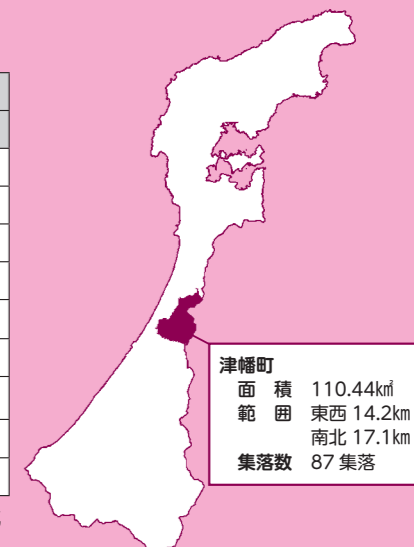

津幡町の人口

	世帯数	人口		
		男	女	総数
津幡地区	4,068(+7)	5,754(+2)	6,064(+3)	11,818(+5)
中条地区	4,175(+16)	6,076(+23)	6,300(+16)	12,376(+39)
笠谷地区	601(±0)	895(-3)	954(-1)	1,849(-4)
井上地区	1,149(+2)	1,849(+1)	1,900(+3)	3,749(+4)
英田地区	1,527(-5)	2,295(-10)	2,381(-3)	4,676(-13)
河合谷地区	183(±0)	177(±0)	206(±0)	383(±0)
俱利伽羅地区	884(+1)	1,281(-2)	1,341(-2)	2,622(-4)
準世帯	112(-1)	21(±0)	91(-1)	112(-1)
合計	12,699(+20)	18,348(+11)	19,237(+15)	37,585(+26)

※住民基本台帳 平成23年6月30日現在 ( )は先月比